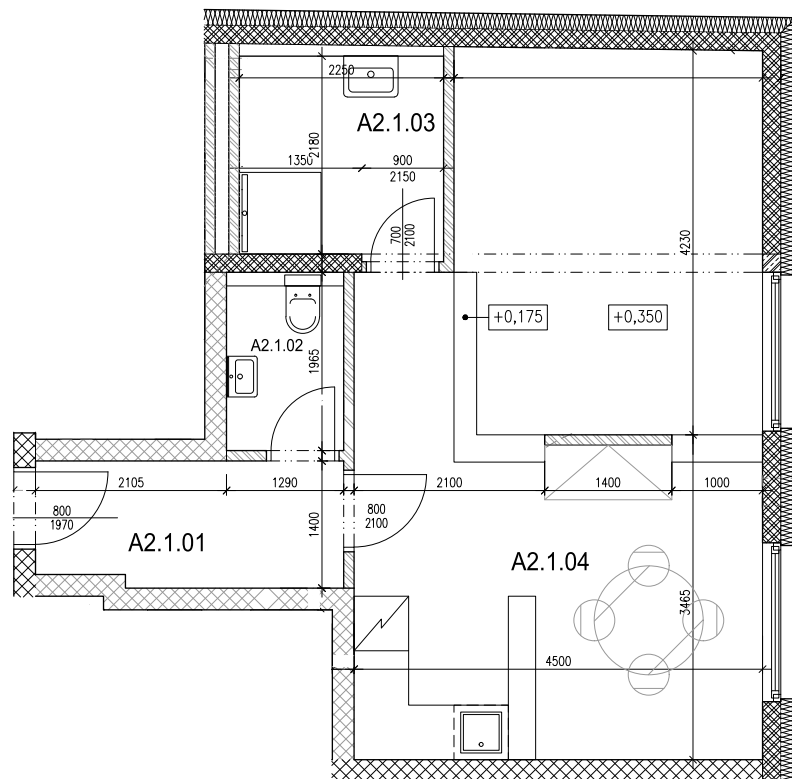

A2.1 - Administrativa | 1.NP

Č.	Místnost	Plocha m ²
A2.1.01	Chodba	4,61
A2.1.02	WC	2,34
A2.1.03	Koupelna	4,90
A2.2.04	Kancelář	32,38

Plocha celkem **44,23**

Schéma půdorysu bytu představuje předpokládané dispoziční řešení. Kuchyňská linka a nábytek nejsou součástí bytu. Veškeré zařízení je zobrazeno pouze pro názornost. Vybavení bytu specifikováno kvalitativním standardem. Změny oproti prováděcí dokumentaci jsou vyhrazeny. Kóty a vizualizace jsou pouze orientační.